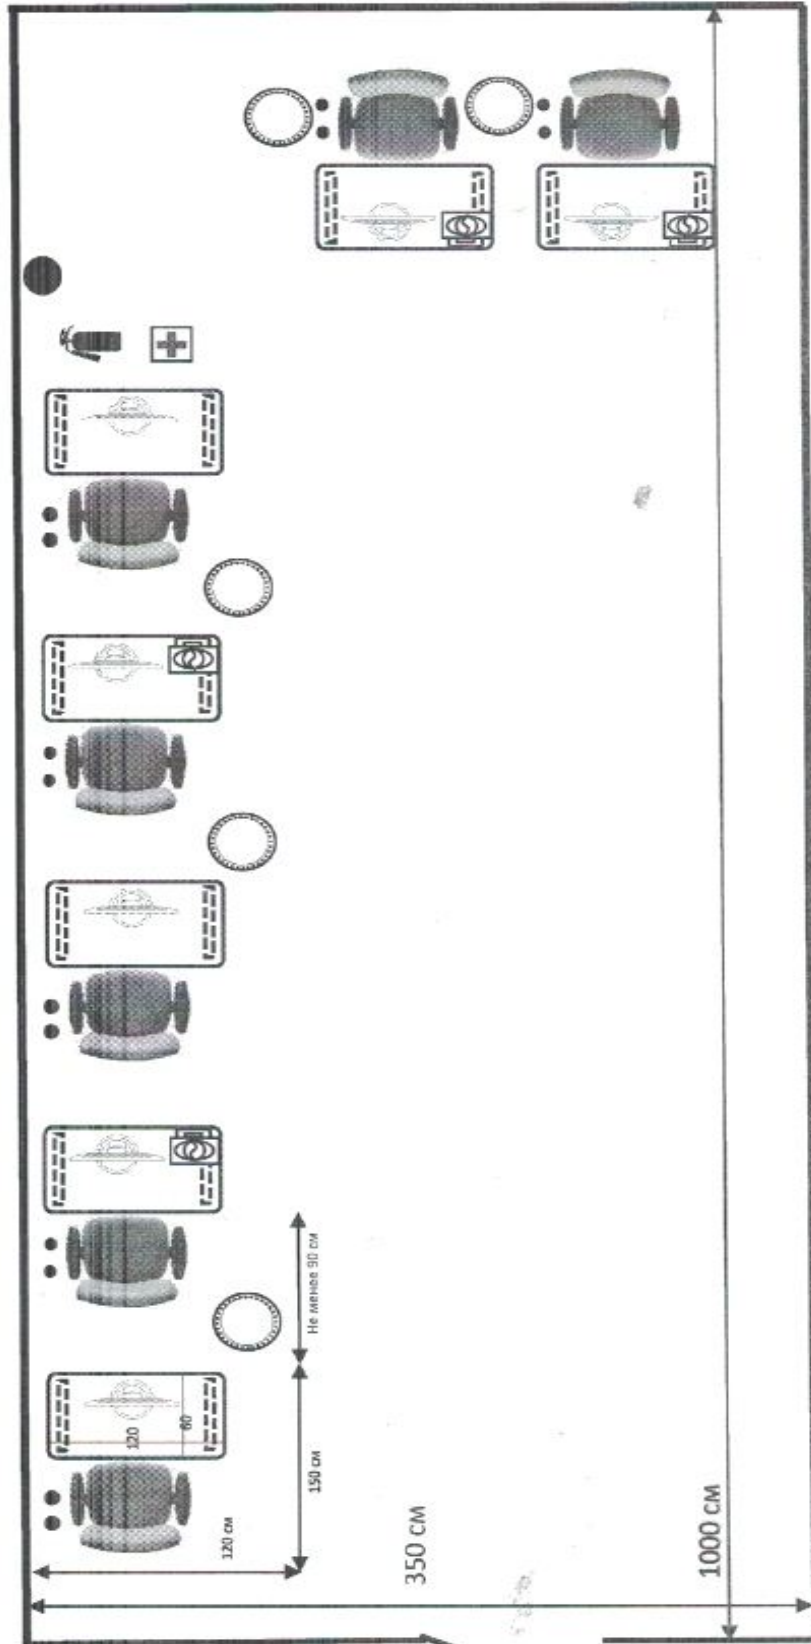

# План застройки площадки ДЭ ПУ, проводимого в рамках ГИА

Бухгалтер, специалист по налогообложению

Рабочее место  
(150x150)

В составе: стол, стул,  
компьютер, монитор,  
Клавиатура, мышь, ПО

Корзина для мусора

Выключатель

Аптечка

Огнетушитель

*Директор*

Подключатель 220В

*М. В. Павлов*