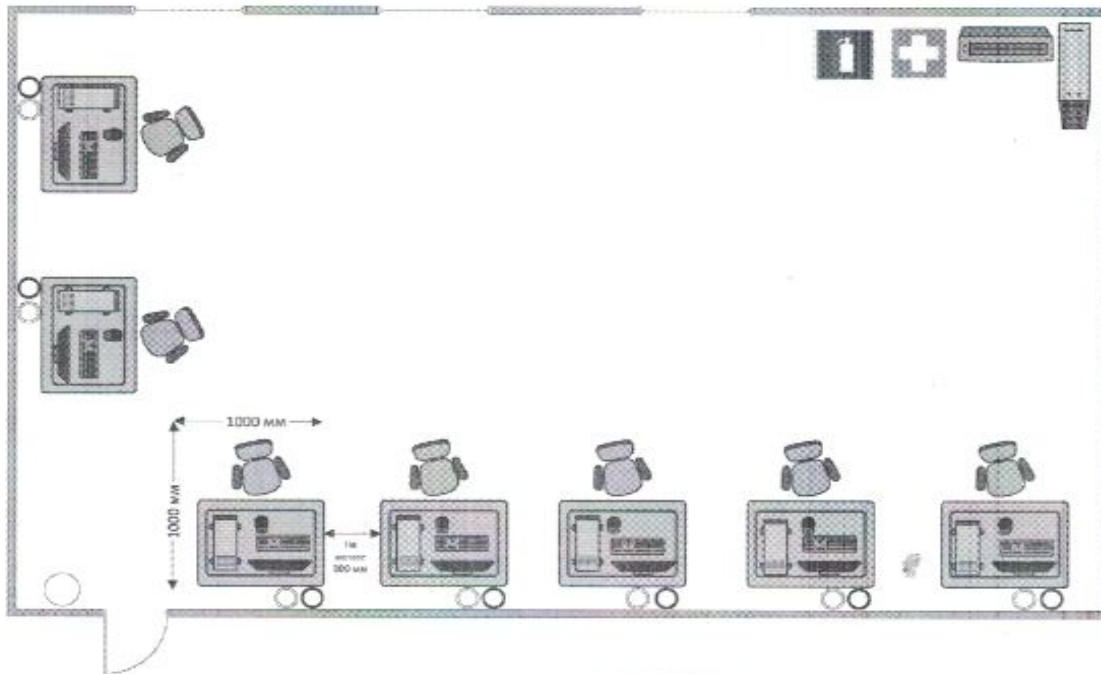

**План застройки площадки ДЭ ПУ, проводимого в рамках ГИА
по квалификации 09.02.07-1-2024 «Администратор баз данных»**

Легенда

- Рабочее место (1x1 м и более) в составе: стол, стул, системный блок, монитор, мышь, клавиатура, набор ПО
- Огнетушитель
- Аптечка
- Сервер (может быть в серверной)
- Коммутатор / маршрутизатор (может быть в серверной)
- Подключение 220В
- Подключение к локальной сети
- Выключатель